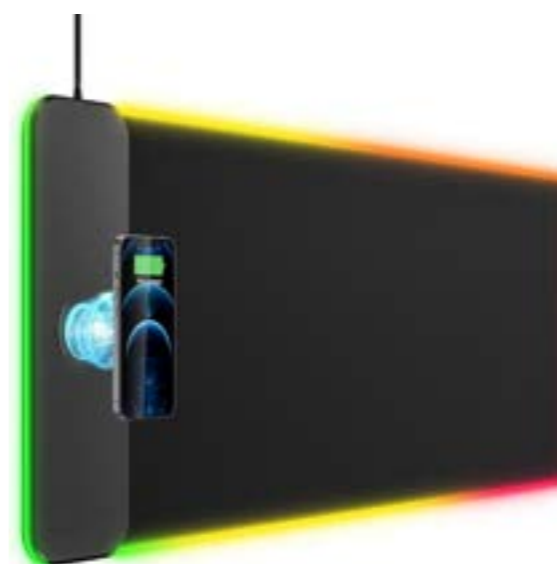

Cargador para auto

Cargador para Auto 3 Puertos Y-05/RC OD

Art. No. 1315000038

25% DE DESCUENTO

Mouse Pad con iluminación

Mouse Pad con Iluminación RGB y Cargador Inalámbrico

Art. No. 1303000462

25% DE DESCUENTO